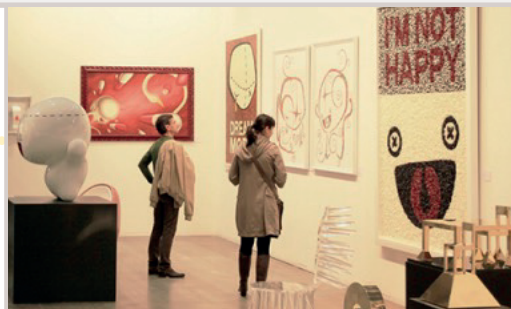

LANGUES D'ENSEIGNEMENT

Français

PROGRAMMES INTERNATIONAUX

- **Echanges pédagogiques à l'étranger** : Chine, Maroc

INFOS PRATIQUES

51 rue de Bayard
31000 Toulouse
FRANCE

+33 05 34 40 60 20

info.toulouse@prepart.fr

INFOS RÉGION

Tourisme
www.toulouse-tourisme.com

Collectivités
www.toulouse-metropole.fr/collectivite

Patrimoines Remarquables
https://bit.ly/3LILQFt

Equipes de sport emblématiques
Le Stade Toulousain (Rugby) :
www.stadetoulousain.fr
Toulouse Football Club (TFC) :
toulousefc.com/fr/prehome
Sport dans la région : https://
www.paris.fr/ou-faire-du-sport

VIE ASSOCIATIVE

- **Événements internes** : festival Prepart, galerie d'exposition
- **Événements culturels** : visites de galeries, musées, vernissages d'expositions, sorties théâtre...

CHIFFRES CLÉS

500 étudiants
50 enseignants
10 enseignants internationaux
8 stages proposés par an
6 partenariats
Date de création : 1985
3 campus

LES + DE L'ÉCOLE

- **Suivi personnalisé des étudiants** : tuteurs pour chacun des apprenants, classe en effectif restreint (maximum 25 étudiants) ...
- **Equipements à disposition des élèves** : appareils photo, son, vidéos, art numériques, matériel cinéma...
- **Equipe pédagogique issue du secteur de l'art et de la culture** : professionnels, intervenants et artistes
- **Ateliers professionnels** : workshops, réalisation portfolios, débats, dossiers artistiques...